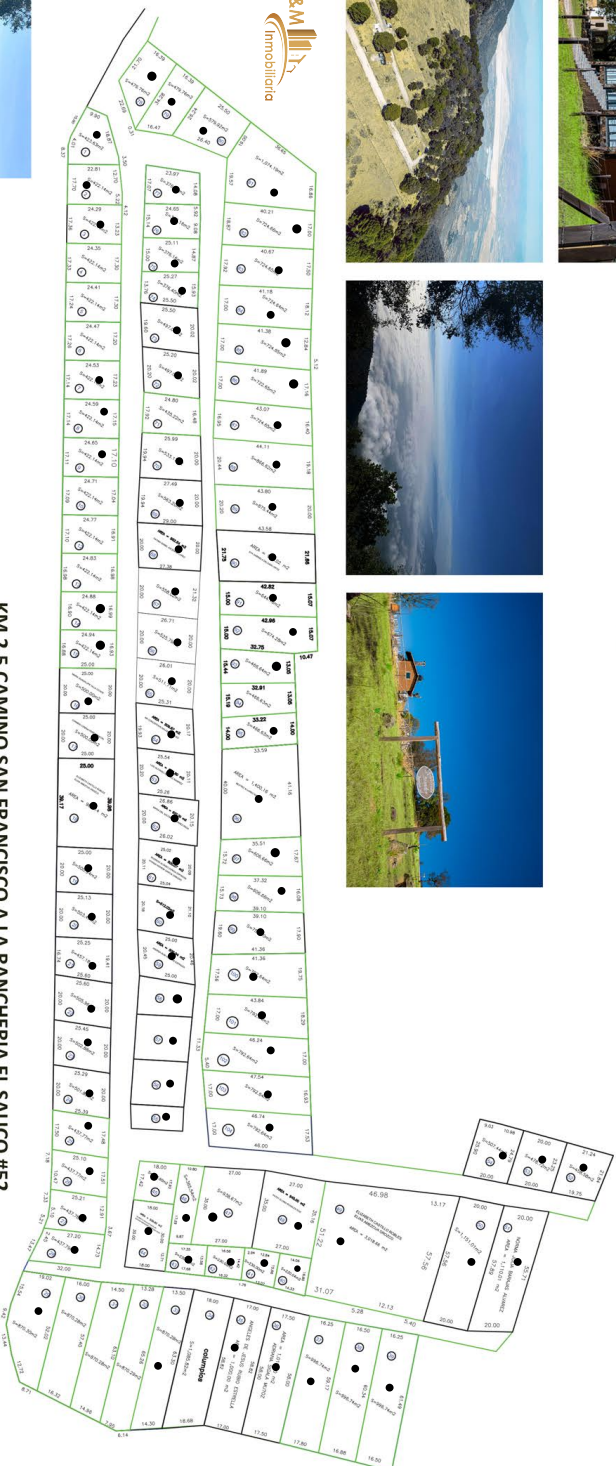

HACIENDA MIRADOR

Reserva ecológica & Cabañas de Descanzo

KM 2.5 CAMINO SAN FRANCISCO A LA RANCHERIA EL SAUCO #52
SAN FRANCISQUITO MUNICIPIO DE TAPALPA.

¡VIVE HOY TAPALPA!
TEL : 3315-07-61-78 044 33 16 98 01 79 E-MAIL - ctedcompany@gmail.com