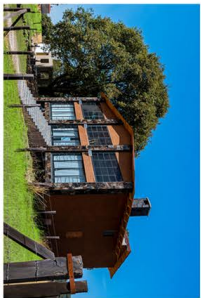

HACIENDA MIRADOR

Reserva ecológica & Cabañas de Descanzo

KM 2.5 CAMINO SAN FRANCISCO A LA RANCHERIA EL SAUCO #52
SAN FRANCISQUITO MUNICIPIO DE TAPALPA.

¡VIVE HOY TAPALPA!
TEL : 3315-07-61-78 044 33 16 98 01 79 E-MAIL - ctedcompany@gmail.com